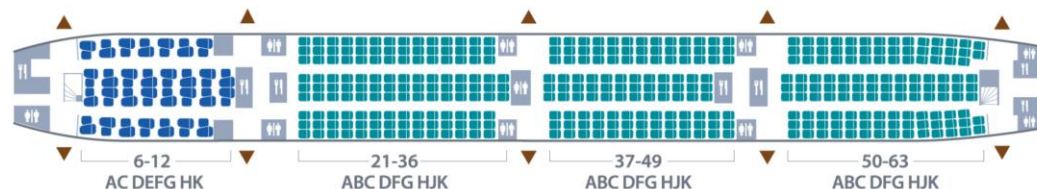

欠航については、代替候補便をPNR上でUN/TKにてお知らせをしております。当該便に関係する航空券については以下を参照のうえご対応いただきますよう、ご協力をよろしくお願い申し上げます。

併せて、羽田～ジャカルタ線、成田～バリ島・デンパサール線ともに、ボーイング777-300ER型機での運航便を多数設定いたします。この機材はビジネスクラスの座席配列が1-2-1とパーソナルスペースをより重視した座席となっているほか、一部機材には8席のファーストクラスをご用意しております。是非販売のご協力を賜りますようお願い申し上げます。

機種コード 777 ファーストクラス 8席 / ビジネスクラス 38席 / エコノミークラス 268席

機種コード 773 ビジネスクラス 26席 / エコノミークラス 367席

運航欄が - となっている便は欠航いたします。
機材の機材は予告なく変更する場合があります。

機材 / 座席数	777	773	334	333
	F8 / C38 / Y268	C26 / Y367	C24 / Y263	C36 / Y215