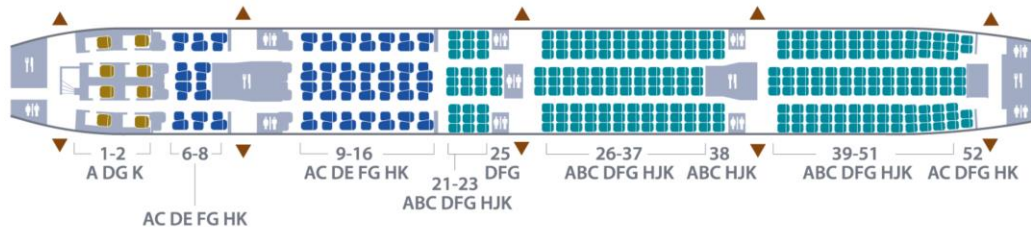

欠航については、代替候補便をPNR上でUN/TKにてお知らせをしております。当該便に関係する航空券については以下を参照のうえご対応いただきますよう、ご協力をよろしくお願い申し上げます。

併せて、羽田～ジャカルタ線、成田～バリ島・デンパサール線ともに、ボーイング777-300ER型機での運航便を多数設定いたします。この機材はビジネスクラスの座席配列が1-2-1とパーソナルスペースをより重視した座席となっているほか、一部機材には8席のファーストクラスをご用意しております。是非販売のご協力を賜りますようお願い申し上げます。

機種コード 777 ファーストクラス 8席 / ビジネスクラス 38席 / エコノミークラス 268席

機種コード 773 ビジネスクラス 26席 / エコノミークラス 367席

運航欄が - となっている便は欠航いたします。
機材の機材は予告なく変更する場合があります。

機材 / 座席数	777	773	334	333
	F8 / C38 / Y268	C26 / Y367	C24 / Y263	C36 / Y215